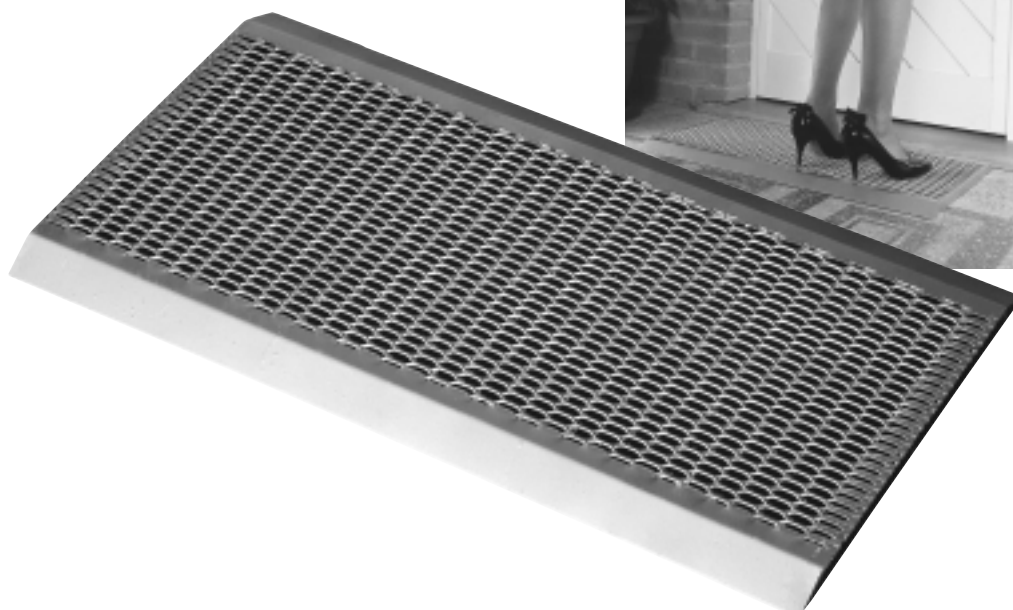

# ZERBINI E PARASPIGOLI

**5** ANNI DI GARANZIA  
CONTRO RUGGINE  
E ROTTURE  
MECCANICHE

ZERBINO LUSO	kg cad
1000 x 500 x 22	7,0
800 x 400 x 22	4,7
700 x 350 x 22	3,7

**ZERBINO LUSO**  
Lo zerbino Lusso è prodotto in lamiera stirata di acciaio al carbonio e successivamente zincato a caldo.

Utilizzato su qualsiasi tipo di superficie, evidenzia le sue maggiori proprietà: robustezza inattaccabile e facilità di manutenzione. In particolare non trattiene residui quali pioggia, neve, terre e scorie in genere.

**PARASPIGOLI  
IN FERRO  
SENDZIMIR  
CON  
ANGOLARI  
STIRATI**

Lunghezza mm 2.800  
Maglia 40x10 sez. 0,5x2  
Imballo  
n. pezzi per fascio 30 pz.