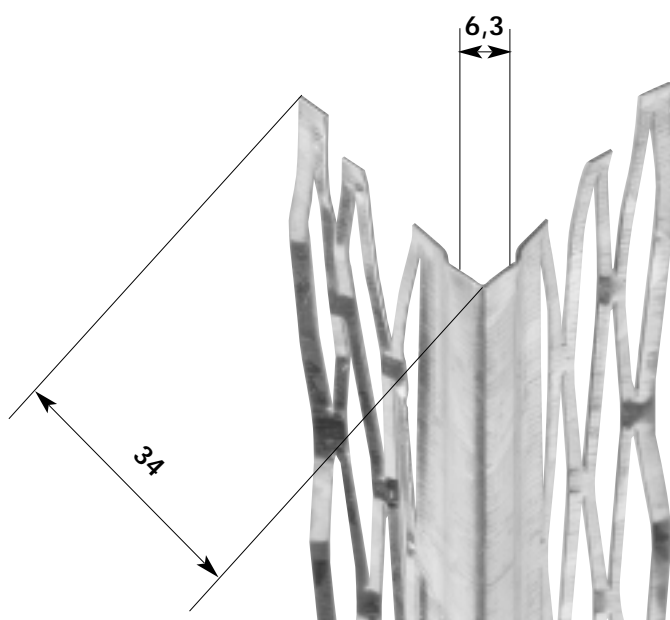

# ZERBINI E PARASPIGOLI

**5** ANNI DI GARANZIA  
CONTRO RUGGINE  
E ROTTURE  
MECCANICHE

ZERBINO LUSO	kg cad
1000 x 500 x 22	7,0
800 x 400 x 22	4,7
700 x 350 x 22	3,7

**ZERBINO LUSO**  
Lo zerbino Lusso è prodotto in lamiera stirata di acciaio al carbonio e successivamente zincato a caldo.

Utilizzato su qualsiasi tipo di superficie, evidenzia le sue maggiori proprietà: robustezza inattaccabile e facilità di manutenzione. In particolare non trattiene residui quali pioggia, neve, terre e scorie in genere.

**PARASPIGOLI  
IN FERRO  
SENDZIMIR  
CON  
ANGOLARI  
STIRATI**

Lunghezza mm 2.800  
Maglia 40x10 sez. 0,5x2  
Imballo  
n. pezzi per fascio 30 pz.